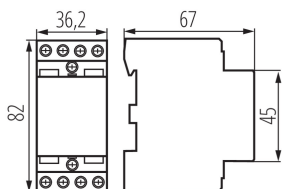

23252 KMC-25-40

Moduláris kontaktor, 230V AC vezérlés

5905339232526

Kapcsolók villamos fogyasztók automatikus bekapcsolására.
Alkalmazási kategóriák: AC7a, AC7b.

ÁLTALÁNOS ADATOK:

Felhasználási kategória: AC-7A, AC-7B

Szín: fehér

Beszereles helye: TH35 sínre

Alkalmazás helye: beltéri

Szabvány: PN-EN 60947-4-1

MŰSZAKI ADATOK:

Névleges feszültség [V]: 230 AC

Névleges frekvencia [Hz]: 50

Környezeti hőmérséklet-tartomány, melynek a termék ki lehet téve [° C]: -25÷40

Csatlakozó típusa: sorkapocs

Csatlakozó/megszakító érintkezők száma: 4/0

Modulok száma: 2

Névleges teljesítmény AC-7A/400: 15kW

Névleges teljesítmény AC-7B/400: 4kW

Tekercsfeszültség [V]: 230V AC 50/60Hz

Névleges áram I(N) AC-7A/AC-1: 25A

Névleges áram I(N) AC-7B/AC-1: 8,5A

IP védettség fokozat: 20

LOGISZTIKAI ADATOK:

Csomagolás típusa: 6

Darabszám közbenső csomagolásban: 6

Darabszám gyűjtőcsomagolásban: 60

Nettó egység súly [g]: 206

Súly [g]: 223.33

Egységcsomagolás hossza [cm]: 3.5

Egységcsomagolás szélessége [cm]: 7

Egységcsomagolás magassága [cm]: 8.5

Doboz súlya [kg]: 13.3998

Karton szélessége [cm]: 24.5

Doboz magassága [cm]: 20

Doboz hossza [cm]: 46

Karton térfogata [m³]: 0.02254