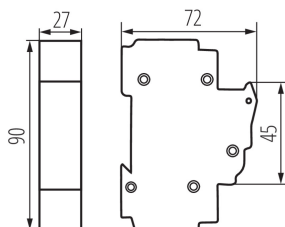

23341 KSF02-63-1P

Biztosíték kapcsoló TH35, D02 sínre

5905339233417

A KSF biztosítós szakaszoló kapcsoló lehetővé teszi a D02 biztosíték rendszerben működő elektromos berendezéseket védő biztosítékbetét cseréjét.

ÁLTALÁNOS ADATOK:

Szín: fehér

Szabvány: PN-EN 6047-3

MŰSZAKI ADATOK:

Névleges feszültség [V]: 230 AC

LOGISZTIKAI ADATOK:

Csomagolás típusa: 6

Darabszám közbenső csomagolásban: 6

Darabszám gyűjtőcsomagolásban: 72

Nettó egységsúly [g]: 140

Súly [g]: 153.19

Egységcsomagolás hossza [cm]: 2.5

Egységcsomagolás szélessége [cm]: 7.5

Egységcsomagolás magassága [cm]: 9

Doboz súlya [kg]: 11.02968

Karton szélessége [cm]: 22

Doboz magassága [cm]: 26

Doboz hossza [cm]: 34

Karton térfogata [m³]: 0.019448