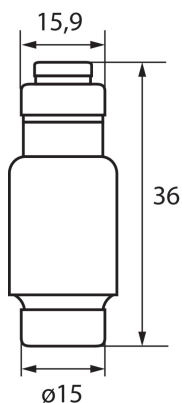

## 23352 KFL-D02-35

gG/gL, D02 biztosíték

5905339233523

Cserélhető D02 biztosító betét KSF biztosítós szakaszoló kapcsolókhoz.

### ÁLTALÁNOS ADATOK:

**Szín:** fehér

**Szabvány:** PN-EN 6047-3

**Egységcsomagolás szélessége [cm]:** 1.6

**Egységcsomagolás magassága [cm]:** 3.6

**Doboz súlya [kg]:** 15.82

**Karton szélessége [cm]:** 28

**Doboz magassága [cm]:** 20

**Doboz hossza [cm]:** 35

**Karton térfogata [m<sup>3</sup>]:** 0.0196