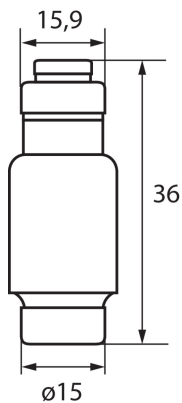

23353 KFL-D02-50

gG/gL, D02 biztosíték

5905339233530

Cserélhető D02 biztosító betét KSF biztosítós szakaszoló kapcsolókhoz.

ÁLTALÁNOS ADATOK:

Szín: fehér

Szabvány: PN-EN 6047-3

MŰSZAKI ADATOK:

Névleges feszültség [V]: 400 AC

Névleges áram [A]: 50

Névleges frekvencia [Hz]: 50

LOGISZTIKAI ADATOK:

Csomagolás típusa: 10

Darabszám közbenső csomagolásban: 10

Darabszám gyűjtőcsomagolásban: 1000

Nettó egységsúly [g]: 14

Súly [g]: 15.82

Egységcsomagolás hossza [cm]: 1.6

Egységcsomagolás szélessége [cm]: 1.6

Egységcsomagolás magassága [cm]: 3.6

Doboz súlya [kg]: 15.82

Karton szélessége [cm]: 28

Doboz magassága [cm]: 20

Doboz hossza [cm]: 35