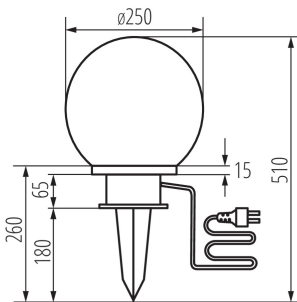

Cserélhető fényforrású kerti lámpatest

5905339235107

IP
44

Különleges, de egyszerű megjelenés - a Kanlux IDAVA tökéletes a kert megvilágítására. A lámpatest magas védelemmel rendelkezik, kialakítása és a műanyag búra megvédi a fényforrást a külső hatásoktól.

ÁLTALÁNOS ADATOK:

Szín: fehér

Beszereles helye: szerelés: talajba süllyesztett

Alkalmazás helye: kültéri

Minimális távolság a megvilágított tárgytól: 0,2m

Magasság [mm]: 510

Átmérő [mm]: 250

MŰSZAKI ADATOK:

Névleges feszültség [V]: 220-240 AC

Névleges frekvencia [Hz]: 50

Maximális teljesítmény [W]: 25

Áramütés elleni védelmi osztály: II

Búra anyaga: műanyag

Fényforrások: GLS/CFL/LED

A készlet tartalmazza a fényforrásokat: nem

Foglalat : E27

Környezeti hőmérséklet-tartomány, melynek a termék ki lehet téve [° C]: -10÷35

Lámpaház anyaga: műanyag

Csatlakozó típusa: vezeték dugvillával

Alkalmazott vezetékek keresztmetszet-tartománya [mm²]: 0,5÷2,5

Vezeték hossz [m]: 3

Vezeték keresztmetszete [mm²]: 1

IP védelem fokozat: 44

LOGISZTIKAI ADATOK:

Csomagolás típusa: 6

Darabszám közbenső csomagolásban: 1

Darabszám gyűjtőcsomagolásban: 6

Nettó egység súly [g]: 700

Súly [g]: 1198.33

Egységcsomagolás hossza [cm]: 27

Egységcsomagolás szélessége [cm]: 27

Egységcsomagolás magassága [cm]: 27

Doboz súlya [kg]: 7.18998

Karton szélessége [cm]: 56

Doboz magassága [cm]: 28.5

Doboz hossza [cm]: 83.5