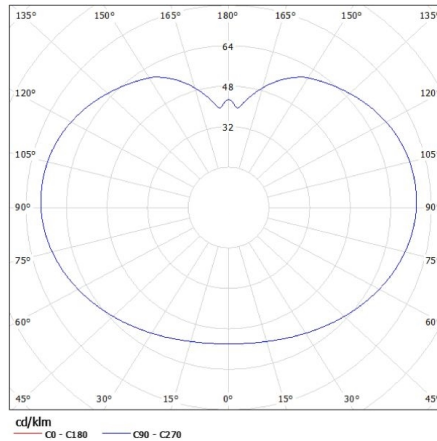

EGYÉB INFORMÁCIÓK::

- a készletben 3 m vezeték

KANLUX S.A. (kat 23510) IDAVA 25 / Krzywa rozsytu światła (biegunowo)