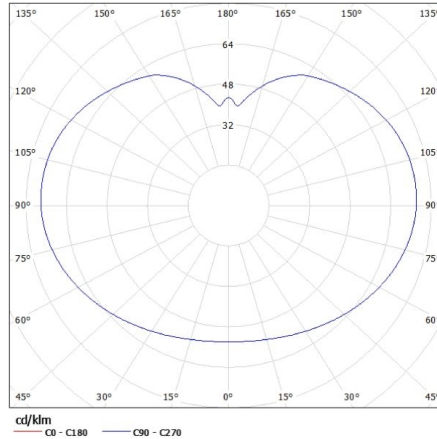

Cserélhető fényforrású kerti lámpatest

Karton térfogata [m³]: 0.106856

EGYÉB INFORMÁCIÓK::

- a készletben 3 m vezeték

KANLUX S.A. (kat 23511) IDAVA 35 / Krzywa rozsytu światła (biegunowo)