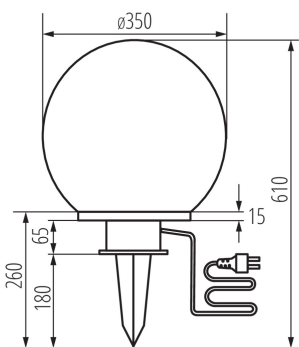

Cserélhető fényforrású kerti lámpatest

5905339235114

IP
44

Különleges, de egyszerű megjelenés - a Kanlux IDAVA tökéletes a kert megvilágítására. A lámpatest magas védelemmel rendelkezik, kialakítása és a műanyag búra megvédi a fényforrást a külső hatásoktól.

ÁLTALÁNOS ADATOK:

Szín: fehér

Beszereles helye: szerelés: talajba süllyesztett

Alkalmazás helye: kültéri

Minimális távolság a megvilágított tárgytól: 0,2m

Magasság [mm]: 610

Átmérő [mm]: 350

MŰSZAKI ADATOK:

Névleges feszültség [V]: 220-240 AC

Névleges frekvencia [Hz]: 50

Maximális teljesítmény [W]: 40

Áramütés elleni védelmi osztály: II

Búra anyaga: műanyag

Fényforrások: GLS/CFL/LED

A készlet tartalmazza a fényforrásokat: nem

Foglalat : E27

Környezeti hőmérséklet-tartomány, melynek a termék ki lehet téve [° C]: -10÷35

Lámpaház anyaga: műanyag

Csatlakozó típusa: vezeték dugvillával

Alkalmazott vezetékek keresztmetszet-tartománya [mm²]: 0,5÷2,5

Vezeték hossz [m]: 3

Vezeték keresztmetszete [mm²]: 1

IP védelem fokozat: 44

LOGISZTIKAI ADATOK:

Csomagolás típusa: 2

Darabszám közbenső csomagolásban: 1

Darabszám gyűjtőcsomagolásban: 2

Nettó egység súly [g]: 1100

Súly [g]: 2120

Egységcsomagolás hossza [cm]: 36

Egységcsomagolás szélessége [cm]: 36

Egységcsomagolás magassága [cm]: 36

Doboz súlya [kg]: 4.24

Karton szélessége [cm]: 38

Doboz magassága [cm]: 38

Doboz hossza [cm]: 74