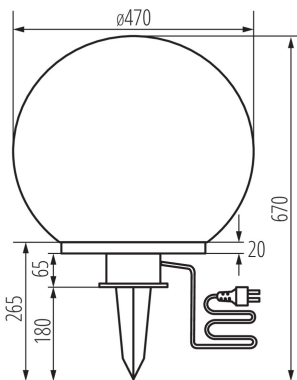

Cserélhető fényforrású kerti lámpatest

5905339235121

IP
44

Különleges, de egyszerű megjelenés - a Kanlux IDAVA tökéletes a kert megvilágítására. A lámpatest magas védelemmel rendelkezik, kialakítása és a műanyag búra megvédi a fényforrást a külső hatásoktól.

ÁLTALÁNOS ADATOK:

Szín: fehér

Beszereles helye: szerelés: talajba süllyesztett

Alkalmazás helye: kültéri

Minimális távolság a megvilágított tárgytól: 0,2m

Magasság [mm]: 670

Átmérő [mm]: 470

MŰSZAKI ADATOK:

Névleges feszültség [V]: 220-240 AC

Névleges frekvencia [Hz]: 50

Maximális teljesítmény [W]: 40

Áramütés elleni védelmi osztály: II

Búra anyaga: műanyag

Fényforrások: GLS/CFL/LED

A készlet tartalmazza a fényforrásokat: nem

Foglalat : E27

Környezeti hőmérséklet-tartomány, melynek a termék ki lehet téve [° C]: -10÷35

Lámpaház anyaga: műanyag

Csatlakozó típusa: vezeték dugvillával

Alkalmazott vezetékek keresztmetszet-tartománya [mm²]: 0,5÷2,5

Vezeték hossz [m]: 3

Vezeték keresztmetszete [mm²]: 1

IP védelem fokozat: 44

LOGISZTIKAI ADATOK:

Csomagolás típusa: 1

Darabszám közbenső csomagolásban: 1

Darabszám gyűjtőcsomagolásban: 1

Nettó egység súly [g]: 1700

Súly [g]: 2780

Egységcsomagolás hossza [cm]: 47

Egységcsomagolás szélessége [cm]: 47

Egységcsomagolás magassága [cm]: 47

Doboz súlya [kg]: 2.78

Karton szélessége [cm]: 47

Doboz magassága [cm]: 47

Doboz hossza [cm]: 47

Létrehozás dátuma: 16.11.2022, 00:58

Fenntartjuk a műszaki változtatások bevezetésének jogát. A jelen anyagban található adatok jogi szempontból nem kötelező érvényűek.

Fotometria: adott termék vizsgálatok elért eredmények.