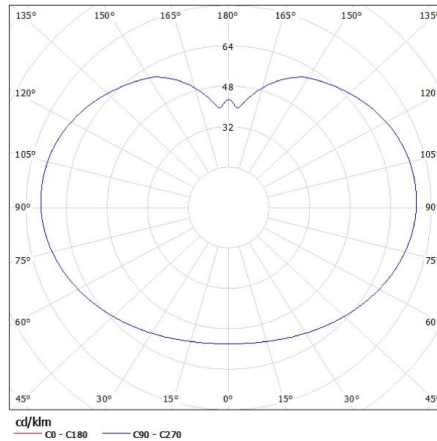

Cserélhető fényforrású kerti lámpatest

Karton térfogata [m³]: 0.103823

EGYÉB INFORMÁCIÓK::

- a készletben 3 m vezeték

KANLUX S.A. (kat 23512) IDAVA 47 / Krzywa rozsytu światła (biegunowo)

Oprawa: KANLUX S.A. (kat 23512) IDAVA 47
Lampy: 1 x A60 40W/c