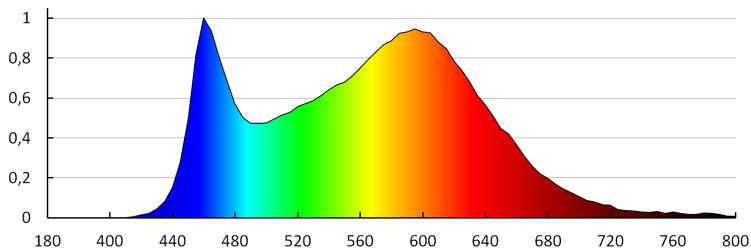

LOGISZTIKAI ADATOK:

Mértékegység: 1 darab

Csomagolás típusa: 200

Darabszám közbenső csomagolásban: 1

Darabszám gyűjtőcsomagolásban: 200

Darabszám egy raklap rétegen: 1400

Nettó egységsúly [g]: 14

Súly [g]: 38.5

Egységcsomagolás hossza [cm]: 2

Egységcsomagolás szélessége [cm]: 9

Egységcsomagolás magassága [cm]: 12

Doboz súlya [kg]: 7.7

Karton szélessége [cm]: 46.5

Doboz magassága [cm]: 23

Doboz hossza [cm]: 47

Karton térfogata [m³]: 0.050267