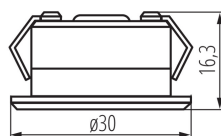

Dekorációs LED lámpatest

5905339235206

A Kanlux IMBER LED egy vízálló, süllyesztett lámpatest. Egyik előnye az alacsony üzemi hőmérséklet, minek köszönhetően korlátozás nélkül szerelhető be akár fába is. A lámpatest egyedi szerkezete egyenletes fényeloszlást biztosít, az alkalmazott LED diódák pedig nagyfokú energiahatékonyságot garantálnak. A Kanlux IMBER LED egy kiváló megoldás zuhanykabinok vagy tetőszélburkolatok megvilágítására.

ÁLTALÁNOS ADATOK:

Szín: alumínium

Beszereles helye: szerelés: mennyezeti süllyesztett

Alkalmazás helye: beltéri

Minimális távolság a megvilágított tárgytól: 0,1m

Fényerőszabályozható: nem

A terméket nem lehet hőszigetelő anyaggal bevonni: igen

Magasság [mm]: 16.3

Átmérő [mm]: 30

Szerelési nyílás [mm]: Ø27

Integrált LED fényforrás: igen

MŰSZAKI ADATOK:

Névleges feszültség [V]: 12 DC

Maximális teljesítmény [W]: 1

Áramütés elleni védelmi osztály: III