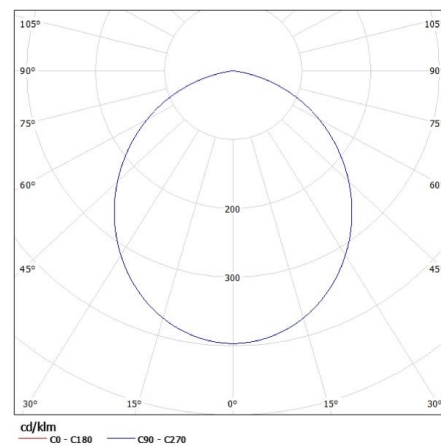

KANLUX S.A. (kat 23520) IMBER LED NW / Krzywa rozsyłu światła (biegunowo)

Létrehozás dátuma: 23.11.2023, 11:38

Fenntartjuk a műszaki változtatások bevezetésének jogát. A jelen anyagban található adatok jogi szempontból nem kötelező érvényűek.
Fotometria: adott termék vizsgálatakor elért eredmények.