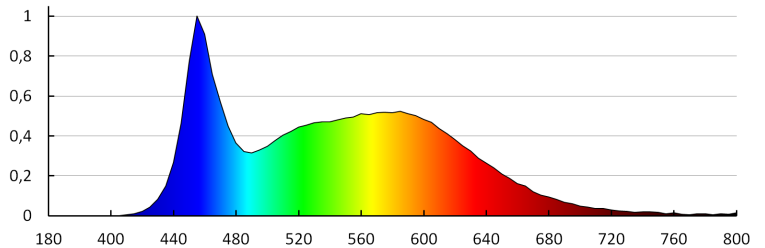

LOGISZTIKAI ADATOK:

Mértékegység: 1 darab
Csomagolás típusa: 200
Darabszám közbenső csomagolásban: 1
Darabszám gyűjtőcsomagolásban: 200
Darabszám egy raklap rétegen: 1400
Nettó egységsúly [g]: 14
Súly [g]: 38.5
Egységcsomagolás hossza [cm]: 2
Egységcsomagolás szélessége [cm]: 9
Egységcsomagolás magassága [cm]: 12
Doboz súlya [kg]: 7.7
Karton szélessége [cm]: 46.5
Doboz magassága [cm]: 23
Doboz hossza [cm]: 47
Karton térfogata [m³]: 0.050267