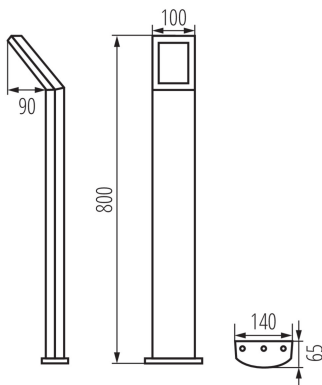

Kerti LED lámpatest

5905339235541

A Kanlux SEVIA egyedi formája és fekete színe sok helyre illik. A szokatlan keret alumínium ötvözetből és üvegből készült.

### ÁLTALÁNOS ADATOK:

**Szín:** fekete

**Beszereles helye:** szerelés: talajra

**Alkalmazás helye:** kültéri

**Minimális távolság a megvilágított tárgytól:** 0,2m

**Fényerőszabályozható:** nem

**Hossz [mm]:** 140

**Szélesség [mm]:** 90

**Magasság [mm]:** 800

**Integrált LED fényforrás:** igen

### Kerti LED lámpatest

**Egységcsomagolás hossza [cm]:** 14.5  
**Egységcsomagolás szélessége [cm]:** 12  
**Egységcsomagolás magassága [cm]:** 82  
**Doboz súlya [kg]:** 12.37998  
**Karton szélessége [cm]:** 40  
**Doboz magassága [cm]:** 31  
**Doboz hossza [cm]:** 84  
**Karton térfogata [m<sup>3</sup>]:** 0.10416