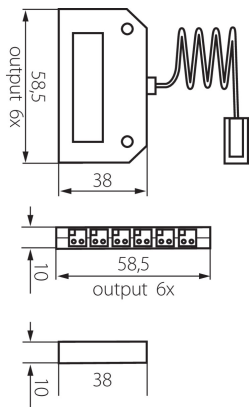

Elosztó

5905339235725

ÁLTALÁNOS ADATOK:

Szín: fehér

Alkalmazás helye: beltéri

Hossz [mm]: 58

Szélesség [mm]: 38

Magasság [mm]: 10

MŰSZAKI ADATOK:

Névleges feszültség [V]: 12 DC; 24 DC

Névleges áram [A]: 3

Maximális teljesítmény [W]: max 36W(12V)/72W (24V)

Áramütés elleni védelmi osztály: III

Lámpaház anyaga: műanyag

IP védettségi fokozat: 20

LOGISZTIKAI ADATOK:

Mértékegység: 1 darab

Csomagolás típusa: 50

Darabszám közbenső csomagolásban: 1

Darabszám gyűjtőcsomagolásban: 50

Nettó egységsúly [g]: 30

Súly [g]: 44

Egységcsomagolás hossza [cm]: 7

Egységcsomagolás szélessége [cm]: 2.5

Egységcsomagolás magassága [cm]: 11.5

Doboz súlya [kg]: 2.2

Karton szélessége [cm]: 27

Doboz magassága [cm]: 26

Doboz hossza [cm]: 35

Karton térfogata [m³]: 0.02457