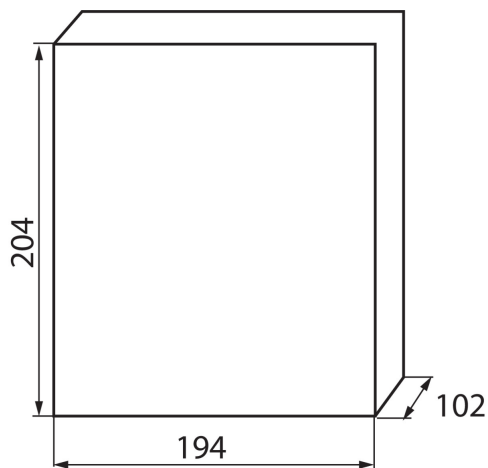

23610 KDB-S06T

KDB elosztódoboz

5905339236104

A KDB termékcsaládba tartozó elosztódobozok megfelelnek a 650°C hőmérsékletű hőnek való ellenállási követelménynek és kizárólag nem éghető felületeken alkalmazhatók (pl. nem éghető anyagból készült falfelületek). Nem alkalmazhatók gyúlékony felületeken (pl. gipszkartonon, fán, stb.).

ÁLTALÁNOS ADATOK:

Szín: fehér / kék

Ajtó színe: kék

Beszereles helye: szerelés: oldalfali

Szabvány: PN-EN 62208

Hossz [mm]: 194

Szélesség [mm]: 102

Magasság [mm]: 204

IK fokozat: 07

IP védettség fokozat: 30

Sorok száma: 1

LOGISZTIKAI ADATOK:

Csomagolás típusa: 20

Darabszám közbenső csomagolásban: 1

Darabszám gyűjtőcsomagolásban: 20

Nettó egységsúly [g]: 522

Súly [g]: 712

Egységcsomagolás hossza [cm]: 21

Egységcsomagolás szélessége [cm]: 10.5

Egységcsomagolás magassága [cm]: 20

Doboz súlya [kg]: 14.24

Karton szélessége [cm]: 45

Doboz magassága [cm]: 43

Doboz hossza [cm]: 55