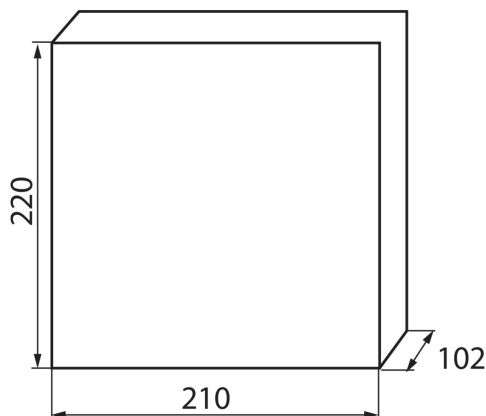

23616 KDB-F06T

KDB elosztódoboz

5905339236166

A KDB termékcsaládba tartozó elosztódobozok megfelelnek a 650°C hőmérsékletű hőnek való ellenállási követelménynek és kizárólag nem éghető felületeken alkalmazhatók (pl. nem éghető anyagból készült falfelületek). Nem alkalmazhatók gyúlékony felületeken (pl. gipszkartonon, fán, stb.).

ÁLTALÁNOS ADATOK:

Szín: fehér / kék

Ajtó színe: kék

Beszereles helye: szerelés: fali süllyesztett

Szabvány: PN-EN 62208

Hossz [mm]: 210

Szélesség [mm]: 102

Magasság [mm]: 220

Súly [g]: 774

Egységcsomagolás hossza [cm]: 21.5

Egységcsomagolás szélessége [cm]: 11

Egységcsomagolás magassága [cm]: 22.5

Doboz súlya [kg]: 15.48

Karton szélessége [cm]: 45

Doboz magassága [cm]: 48

Doboz hossza [cm]: 57.5