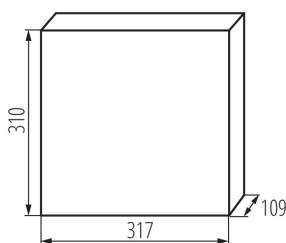

23623 KDB-F24P

KDB elosztódoboz

5905339236234

A KDB termékcsaládba tartozó elosztódobozok megfelelnek a 650°C hőmérsékletű hőnek való ellenállási követelménynek és kizárólag nem éghető felületeken alkalmazhatók (pl. nem éghető anyagból készült falfelületek). Nem alkalmazhatók gyúlékony felületeken (pl. gipszkartonon, fán, stb.).

ÁLTALÁNOS ADATOK:

Szín: fehér

Ajtó színe: fehér

Beszereles helye: szerelés: fali süllyesztett

Szabvány: PN-EN 62208

Hossz [mm]: 317

Szélesség [mm]: 109

Magasság [mm]: 310

IK fokozat: 07

IP védettségi fokozat: 30

Sorok száma: 2

LOGISZTIKAI ADATOK:

Csomagolás típusa: 5

Darabszám gyűjtőcsomagolásban: 5

Nettó egységsúly [g]: 1314

Súly [g]: 1804

Egységcsomagolás hossza [cm]: 33

Egységcsomagolás szélessége [cm]: 11.5

Egységcsomagolás magassága [cm]: 32

Doboz súlya [kg]: 9.02

Karton szélessége [cm]: 35

Doboz magassága [cm]: 34

Doboz hossza [cm]: 59.5