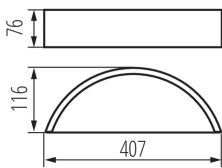

Fali lámpatest

5905339237569

A Kanlux JASMIN lámpák modern és attraktív megjelenésűek. A lámpatest fából és homokfúvott üvegből készült, ami egyenletesen szórja a fényt. A fa és üveg klasszikus kombinációjaként a lámpatest egyedi karaktert ad bármilyen enteriőrnek.

ÁLTALÁNOS ADATOK:

Szín: wenge

Beszereles helye: szerelés: oldalfali

Alkalmazás helye: beltéri

Minimális távolság a megvilágított tárgytól: 0,5m

A terméket nem lehet hőszigetelő anyaggal bevonni: igen

Lámpatest világitási iránya: fel és le

Hossz [mm]: 407

Szélesség [mm]: 116

Magasság [mm]: 76

MŰSZAKI ADATOK:

Névleges feszültség [V]: 220-240 AC

Névleges frekvencia [Hz]: 50

Maximális teljesítmény [W]: max 20

Áramütés elleni védelmi osztály: I

Búra anyaga: üveg

Fényforrások: GLS/CFL/LED

A készlet tartalmazza a fényforrásokat: nem

Foglalat : E27

Környezeti hőmérséklet-tartomány, melynek a termék ki

lehet téve [° C]: 5÷25

Lámpaház anyaga: fa

Csatlakozó típusa: sorkapocs

Alkalmazott vezetékek keresztmetszet-tartománya

[mm²): 1÷1,5

IP védettség fokozat: 20

LOGISZTIKAI ADATOK:

Csomagolás típusa: 1

Darabszám közbenső csomagolásban: 1

Darabszám gyűjtőcsomagolásban: 1

Nettó egység súly [g]: 1050

Súly [g]: 1230

Egységcsomagolás hossza [cm]: 43

Egységcsomagolás szélessége [cm]: 17.5

Egységcsomagolás magassága [cm]: 8.5

Doboz súlya [kg]: 1.23

Karton szélessége [cm]: 17.5