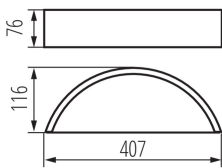

Fali lámpatest

5905339237576

A Kanlux JASMIN lámpák modern és attraktív megjelenésűek. A lámpatest fából és homokfúvott üvegből készült, ami egyenletesen szórja a fényt. A fa és üveg klasszikus kombinációjaként a lámpatest egyedi karaktert ad bármilyen enteriőrnek.

ÁLTALÁNOS ADATOK:

Szín: fehér tölgy

Beszereles helye: szerelés: oldalfali

Alkalmazás helye: beltéri

Minimális távolság a megvilágított tárgytól: 0,5m

A terméket nem lehet hőszigetelő anyaggal bevonni: igen

Lámpatest világitási iránya: fel és le

Hossz [mm]: 407

Szélesség [mm]: 116

Magasság [mm]: 76

MŰSZAKI ADATOK:

Névleges feszültség [V]: 220-240 AC

Névleges frekvencia [Hz]: 50

Maximális teljesítmény [W]: max 20

Áramütés elleni védelmi osztály: I

Búra anyaga: üveg

Fényforrások: GLS/CFL/LED

A készlet tartalmazza a fényforrásokat: nem

Foglalat : E27

Környezeti hőmérséklet-tartomány, melynek a termék ki

lehet téve [° C]: 5÷25

Lámpaház anyaga: fa

Csatlakozó típusa: sorkapocs

Alkalmazott vezetékek keresztmetszet-tartománya

[mm²): 1÷1,5

IP védettség fokozat: 20

LOGISZTIKAI ADATOK:

Csomagolás típusa: 1

Darabszám közbenső csomagolásban: 1

Darabszám gyűjtőcsomagolásban: 1

Nettó egység súly [g]: 1050

Súly [g]: 1230

Egységcsomagolás hossza [cm]: 43

Egységcsomagolás szélessége [cm]: 17.5

Egységcsomagolás magassága [cm]: 8.5

Doboz súlya [kg]: 1.23

Karton szélessége [cm]: 17.5