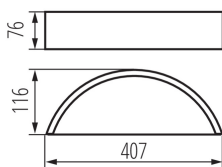

Fali lámpatest

5905339237583

A Kanlux JASMIN lámpák modern és attraktív megjelenésűek. A lámpatest fából és homokfúvott üvegből készült, ami egyenletesen szórja a fényt. A fa és üveg klasszikus kombinációjaként a lámpatest egyedi karaktert ad bármilyen enteriőrnek.

ÁLTALÁNOS ADATOK:

Szín: fehér

Beszereles helye: szerelés: oldalfali

Alkalmazás helye: beltéri

Minimális távolság a megvilágított tárgytól: 0,5m

A terméket nem lehet hőszigetelő anyaggal bevonni: igen

Lámpatest világitási iránya: fel és le

Hossz [mm]: 407

Szélesség [mm]: 116

Magasság [mm]: 76

MŰSZAKI ADATOK:

Névleges feszültség [V]: 220-240 AC

Névleges frekvencia [Hz]: 50

Maximális teljesítmény [W]: max 20

Áramütés elleni védelmi osztály: I

Búra anyaga: üveg

Fényforrások: GLS/CFL/LED

A készlet tartalmazza a fényforrásokat: nem

Foglalat : E27

Környezeti hőmérséklet-tartomány, melynek a termék ki lehet téve [° C]: 5÷25

Lámpaház anyaga: fa

Csatlakozó típusa: sorkapocs

Alkalmazott vezetékek keresztmetszet-tartománya [mm²]: 1÷1,5

IP védettség fokozat: 20

LOGISZTIKAI ADATOK:

Csomagolás típusa: 1

Darabszám közbenső csomagolásban: 1

Darabszám gyűjtőcsomagolásban: 1

Nettó egység súly [g]: 1050

Súly [g]: 1230

Egységcsomagolás hossza [cm]: 43

Egységcsomagolás szélessége [cm]: 17.5

Egységcsomagolás magassága [cm]: 8.5

Doboz súlya [kg]: 1.23

Karton szélessége [cm]: 17.5