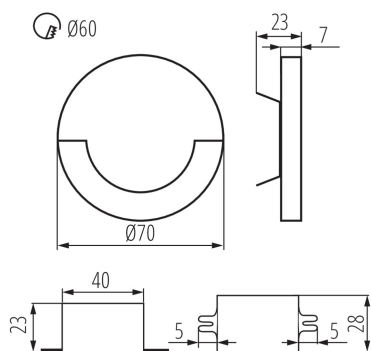

ÁLTALÁNOS ADATOK:

Szerelés: fali süllyesztett: igen
Szín: rozsdamentes acél
Beszereles helye: szerelés: fali süllyesztett
Alkalmazás helye: beltéri
Minimális távolság a megvilágított tárgytól: 0,1m
Fényerőszabályozható: nem
A készlet tartalmazza a tápegységet: igen
Szélesség [mm]: 23
Átmérő [mm]: 70
A szerelődoboz előírt átmérője [Ømm]: 60
Szerelőnyílás mérete [mm]: 60
Integrált LED fényforrás: igen

LED lépcsővilágító lámpatest

LOGISZTIKAI ADATOK:

Mértékegység: 1 darab

Csomagolás típusa: 100

Darabszám közbenső csomagolásban: 1

Darabszám gyűjtőcsomagolásban: 100

Nettó egység súly [g]: 110

Súly [g]: 114.9

Egységcsomagolás hossza [cm]: 11

Egységcsomagolás szélessége [cm]: 2.5

Egységcsomagolás magassága [cm]: 16.5

Doboz súlya [kg]: 11.49

Karton szélessége [cm]: 23.5

Doboz magassága [cm]: 34.5

Doboz hossza [cm]: 63

Karton térfogata [m³]: 0.051077

EGYÉB INFORMÁCIÓK::

- a lámpatest $\varnothing 60$ elektromos szerelődobozba szerelhető.
- tápegységgel felszerelt lámpatest, mely elfér egy $\varnothing 60$ szerelődobozban, s mely lehetővé teszi a 220-240V a hálózati feszültséggel való áramellátást