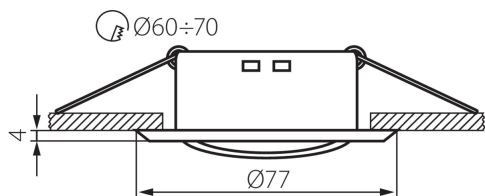

Dekorációs keret

5905339239549

ÁLTALÁNOS ADATOK:

Szín: króm

Védőburokkal ellátott fényforrás használata kötelező : igen

Beszereles helye: szerelés: mennyezeti süllyesztett

Alkalmazás helye: beltéri

Minimális távolság a megvilágított tárgytól : 0,5m

Dekorációs keret kerámia foglalat nélkül : igen

A terméket nem lehet hőszigetelő anyaggal bevonni : igen

Magasság [mm]: 25

Átmérő [mm]: 77

Szerelési nyílás [mm]: Ø60-70

MŰSZAKI ADATOK:

Névleges feszültség [V]: 12 AC; 12 DC; 220-240 AC

Lámpaház anyaga: acél

Lámpatest állíthatósága szögben: egy tengelyben

Lámpatest állíthatósága szögben [°]: 15

IP védettség fokozat: 20

LOGISZTIKAI ADATOK:

Mértékegység: 1 darab

Csomagolás típusa: 50

Darabszám közbenső csomagolásban: 1