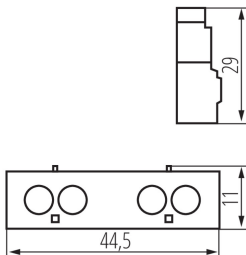

## 24080 KMP-FAX11

Elülső 1z1r kiegészítő érintkező KMP-hez

5905339240804

### LOGISZTIKAI ADATOK:

Csomagolás típusa: 30

Darabszám közbenső csomagolásban: 30

Darabszám gyűjtőcsomagolásban: 900

Nettó egységsúly [g]: 16

Súly [g]: 18.14

Egységcsomagolás hossza [cm]: 6

Egységcsomagolás szélessége [cm]: 1.5

Egységcsomagolás magassága [cm]: 9

Doboz súlya [kg]: 16.326

Karton szélessége [cm]: 32

Doboz magassága [cm]: 30

Doboz hossza [cm]: 50

Karton térfogata [m<sup>3</sup>]: 0.048