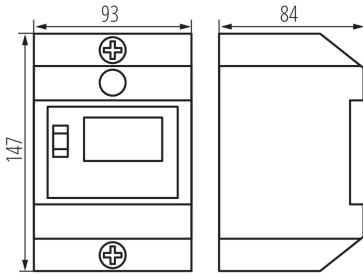

## 24089 KMP-DB

KMP ház

5905339240897

Motorvédő kapcsoló ház, IP65 védeettségi fokkal. A házba egy motorvédő kapcsoló, egy 17,5 mm szélességű modul és egy 8,75 mm szélességű modul fér el.

### LOGISZTIKAI ADATOK:

Csomagolás típusa: 60

Darabszám közbenső csomagolásban: 1

Darabszám gyűjtőcsomagolásban: 60

Nettó egységsúly [g]: 210

Súly [g]: 276.33

Egységcsomagolás hossza [cm]: 15.5

Egységcsomagolás szélessége [cm]: 10

Egységcsomagolás magassága [cm]: 9

Doboz súlya [kg]: 16.5798

Karton szélessége [cm]: 32

Doboz magassága [cm]: 30

Doboz hossza [cm]: 51

Karton térfogata [m<sup>3</sup>]: 0.04896