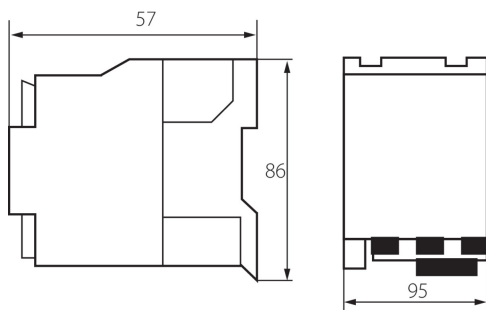

24106 KCP-25-230

KCP teljesítmény kontaktor

5905339241061

A mágneskapcsolók váltakozó áramú áramkörök kapcsolására szolgálnak AC3 alkalmazási kategóriában. A kínálatban szereplő termékek tartománya 32A-ig terjed. A kapcsolók alap kivitelben 1NO segédérintkezőkkel rendelkeznek.

ÁLTALÁNOS ADATOK:

Felhasználási kategória: AC-3

Szín: fehér

Beszereles helye: TH35 sínre

Szabvány: PN-EN 60947-4-1

MŰSZAKI ADATOK:

Névleges frekvencia [Hz]: 50

Csatlakozó típusa: sorkapocs

AC-3 elektromos kapcsolási gyakoriság [szám/óra]: 1200

AC-4 elektromos kapcsolási gyakoriság [szám/óra]: 300

Mechanikai kapcsolási gyakoriság [szám/óra]: 3600

Impedancia na biegun [mΩ]: 2

Névleges üzemi teljesítmény AC-3 220-240V: 5,5kW

Névleges üzemi teljesítmény AC-3 380-400V: 11kW

Névleges üzemi teljesítmény AC-3 415V: 11kW

Névleges üzemi teljesítmény AC-3 440V: 11kW

Névleges üzemi teljesítmény AC-3 660-690V: 15kW

Tekercsfeszültség [V]: 230 AC

Névleges kapcsolási feszültség U_e [V]: 400

Konvencionális termikus áram I_{th} [A]: 40

Meghúzási nyomaték [Nm]: 2,5Nm

IP védettség fokozat: 20

Fő csatlakozók: 3

Segédcsatlakozók: 1

Névleges szigetelési feszültség U_i [V]: 690

Névleges lökőfeszültség-állóság U_{imp} [V]: 6000

Névleges kapcsolási áram I_e [A]: 25

Névleges üzemi áram 380V - In AC-3: 25A

Névleges üzemi áram 380V - In AC-4: 8,5A

Névleges üzemi áram 440V - In AC-1: 40A

Névleges üzemi áram 660V - In AC-3: 18A

Névleges üzemi áram 660V - In AC-4: 4,4A

Elektromos élettartam (x10³) ac-3: 1000

Elektromos élettartam (x10³) ac-4: 200

Mechanikus élettartam (x10⁶): 10Nm