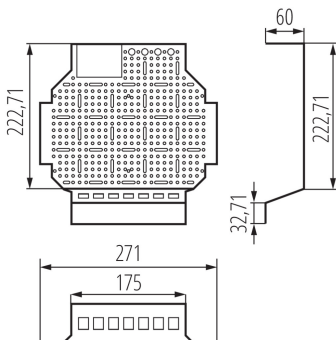

24202 KDB-S/F-24-MP

Perforált szerelőlap - multimédia

5905339242020

ÁLTALÁNOS ADATOK:

Hossz [mm]: 271

Szélesség [mm]: 60

Magasság [mm]: 275.97

Szerelőnyílás mérete [mm]: 4x10 / 4x20 / 4,1 / 9,9 / 15x19,5
(Keystone) / 49,5x69

MŰSZAKI ADATOK:

Anyag: acél

Alkalmazás: KDB-S24T [23614], KDB-F24T [23620], KDB-S24P [23625]

LOGISZTIKAI ADATOK:

Csomagolás típusa: 1

Darabszám közbenső csomagolásban: 1

Darabszám gyűjtőcsomagolásban: 1

Nettó egység súly [g]: 308

Súly [g]: 308

Egységcsomagolás hossza [cm]: 27

Egységcsomagolás szélessége [cm]: 27

Egységcsomagolás magassága [cm]: 7

Doboz súlya [kg]: 0.308

Karton szélessége [cm]: 27

Doboz magassága [cm]: 7

Doboz hossza [cm]: 27