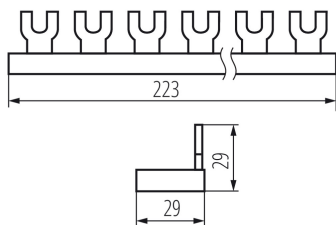

24211 KBBU-3x4

Réz soroló sín, kerék

5905339242112

ÁLTALÁNOS ADATOK:

Szín: fehér

Szabvány: PN-EN 60947-7-1

Hossz [mm]: 223

Szélesség [mm]: 29

Magasság [mm]: 29

MŰSZAKI ADATOK:

Névleges feszültség [V]: 230/400 AC

Névleges áram [A]: 63

Névleges frekvencia [Hz]: 50

Csatlakoztatás típusa: u típus

Pólusok száma: 3

Névleges keresztmetszet [mm²]: 13.5

LOGISZTIKAI ADATOK:

Csomagolás típusa: 200

Darabszám közbenső csomagolásban: 1

Darabszám gyűjtőcsomagolásban: 200

Nettó egységsúly [g]: 116

Súly [g]: 117.95

Egységcsomagolás hossza [cm]: 22.5

Egységcsomagolás szélessége [cm]: 1.5

Egységcsomagolás magassága [cm]: 3

Doboz súlya [kg]: 23.59

Karton szélessége [cm]: 25

Doboz magassága [cm]: 21

Doboz hossza [cm]: 34.5

Karton térfogata [m³]: 0.018113