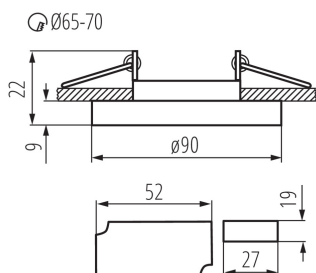

Mennyezeti spot lámpatest

5905339244109

A Kanlux SOREN olyan üvegből készült lámpatest család, amely további előnye az lámpatest üveg alapját megvilágító színes, dekoratív LED csík.

ÁLTALÁNOS ADATOK:

Szín: ezüst

Védőburokkal ellátott fényforrás használata kötelező: igen

Beszereles helye: szerelés: mennyezeti süllyesztett

Alkalmazás helye: beltéri

Minimális távolság a megvilágított tárgytól: 0,5m

Magasság [mm]: 22

Átmérő [mm]: 90

Szerelési nyílás [mm]: Ø65-70

Integrált LED fényforrás: igen

MŰSZAKI ADATOK:

Névleges feszültség [V]: 220-240 AC

Névleges frekvencia [Hz]: 50

Maximális teljesítmény [W]: max 20

Névleges teljesítmény (LED) [W]: 3,6

Fényforrások: PAR16

A készlet tartalmazza a fényforrásokat: nem

Dióda típusa: LED SMD

Fényáram [lm]: 250

Fényforrás színe: meleg fehér

A korrelált színhőmérséklet [K]: 3000

Foglalat : GU10

Élettartam [h]: 20000

Bekapcs/kikapcs ciklusok száma: ≥15000

Környezeti hőmérséklet-tartomány, melynek a termék ki lehet téve [° C]: 5÷25

Lámpaház anyaga: üveg

Csatlakozó típusa: csavaros sorkapocs

Alkalmazott vezeték keresztmetszet-tartománya [mm²]: 0,75÷2,5

Lámpatest állíthatósága szögben: nincs

IP védettségi fokozat: 20

LOGISZTIKAI ADATOK:

Csomagolás típusa: 50

Darabszám közbenső csomagolásban: 1

Darabszám gyűjtőcsomagolásban: 50

Nettó egység súly [g]: 210

Súly [g]: 247