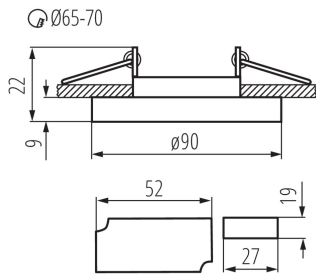

**lehet téve [° C]:** 5÷25

**Lámpaház anyaga:** üveg

**Csatlakozó típusa:** csavaros sorkapocs

**Alkalmazott vezetékek keresztmetszet-tartománya**

**[mm<sup>2</sup>):** 0,75÷2,5

**Lámpatest állíthatósága szögben:** nincs

### LOGISZTIKAI ADATOK:

**Csomagolás típusa:** 50

**Darabszám közbenső csomagolásban:** 1

**Darabszám gyűjtőcsomagolásban:** 50

**Nettó egység súly [g]:** 210

**Súly [g]:** 247

**Egységcsomagolás hossza [cm]:** 10.5

## 24411 SOREN O-BL

Mennyezeti spot lámpatest

**Egységcsomagolás szélessége [cm]:** 6  
**Egységcsomagolás magassága [cm]:** 10.5  
**Doboz súlya [kg]:** 12.35  
**Karton szélessége [cm]:** 23  
**Doboz magassága [cm]:** 31.5  
**Doboz hossza [cm]:** 54  
**Karton térfogata [m<sup>3</sup>]:** 0.039123