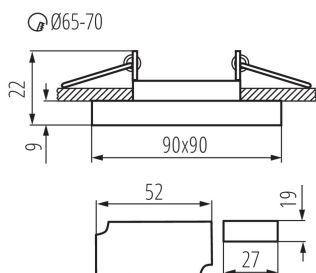

Mennyezeti spot lámpatest

5905339244130

A Kanlux SOREN olyan üvegből készült lámpatest család, amely további előnye az lámpatest üveg alapját megvilágító színes, dekoratív LED csík.

ÁLTALÁNOS ADATOK:

Szín: ezüst

Védőburokkal ellátott fényforrás használata kötelező: igen

Beszereles helye: szerelés: mennyezeti süllyesztett

Alkalmazás helye: beltéri

Minimális távolság a megvilágított tárgytól: 0,5m

Hossz [mm]: 90

Szélesség [mm]: 90

Magasság [mm]: 22

Szerelési nyílás [mm]: Ø65-70

Integrált LED fényforrás: igen

MŰSZAKI ADATOK:

Névleges feszültség [V]: 220-240 AC

Névleges frekvencia [Hz]: 50

Maximális teljesítmény [W]: max 20

Névleges teljesítmény (LED) [W]: 3,6

Fényforrások: PAR16

A készlet tartalmazza a fényforrásokat: nem

Dióda típusa: LED SMD

Fényáram [lm]: 210

Fényforrás színe: meleg fehér

A korrelált színhőmérséklet [K]: 3000

Foglalat : GU10

Élettartam [h]: 20000

Bekapcs/kikapcs ciklusok száma: ≥15000

Környezeti hőmérséklet-tartomány, melynek a termék ki lehet téve [° C]: 5÷25

Lámpaház anyaga: üveg

Csatlakozó típusa: csavaros sorkapocs

Alkalmazott vezeték keresztmetszet-tartománya [mm²]: 0,75÷2,5

Lámpatest állíthatósága szögben: nincs

IP védettség fokozat: 20

LOGISZTIKAI ADATOK:

Csomagolás típusa: 50

Darabszám közbenső csomagolásban: 1

Darabszám gyűjtőcsomagolásban: 50

Nettó egység súly [g]: 250