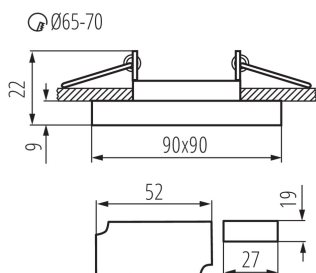

Mennyezeti spot lámpatest

5905339244147

A Kanlux SOREN olyan üvegből készült lámpatest család, amely további előnye az lámpatest üveg alapját megvilágító színes, dekoratív LED csík.

ÁLTALÁNOS ADATOK:

Szín: ezüst

Védőburokkal ellátott fényforrás használata kötelező: igen

Beszereles helye: szerelés: mennyezeti süllyesztett

Alkalmazás helye: beltéri

Minimális távolság a megvilágított tárgytól: 0,5m

Hossz [mm]: 90

Szélesség [mm]: 90

Magasság [mm]: 22

Szerelési nyílás [mm]: Ø65-70

Integrált LED fényforrás: igen

MŰSZAKI ADATOK:

Névleges feszültség [V]: 220-240 AC

Névleges frekvencia [Hz]: 50

Maximális teljesítmény [W]: max 20

Névleges teljesítmény (LED) [W]: 3,6

Fényforrások: PAR16

A készlet tartalmazza a fényforrásokat: nem

Dióda típusa: LED SMD

Fényáram [lm]: 25

Fényforrás színe: kék

Foglat : GU10

Élettartam [h]: 20000

Bekapcs/kikapcs ciklusok száma: ≥15000

Környezeti hőmérséklet-tartomány, melynek a termék ki lehet téve [° C]: 5÷25

Lámpaház anyaga: üveg

Csatlakozó típusa: csavaros sorkapocs

Alkalmazott vezetékek keresztmetszet-tartománya [mm²]: 0,75÷2,5

Lámpatest állíthatósága szögben: nincs

IP védettségi fokozat: 20

LOGISZTIKAI ADATOK:

Csomagolás típusa: 50

Darabszám közbenső csomagolásban: 1

Darabszám gyűjtőcsomagolásban: 50

Nettó egység súly [g]: 250

Súly [g]: 287