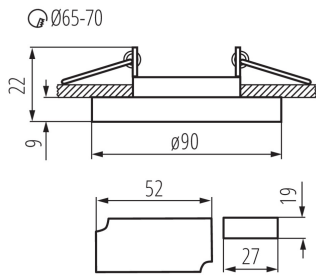

Lámpatest állíthatósága szögben: nincs

IP védettségi fokozat: 20

LOGISZTIKAI ADATOK:

Csomagolás típusa: 50

Darabszám közbenső csomagolásban: 1

Darabszám gyűjtőcsomagolásban: 50

Nettó egység súly [g]: 210

Súly [g]: 247

24416 SOREN O-SR CW

Mennyezeti spot lámpatest

Egységcsomagolás hossza [cm]: 10.5
Egységcsomagolás szélessége [cm]: 6
Egységcsomagolás magassága [cm]: 10.5
Doboz súlya [kg]: 12.35
Karton szélessége [cm]: 23
Doboz magassága [cm]: 31.5
Doboz hossza [cm]: 54
Karton térfogata [m³]: 0.039123