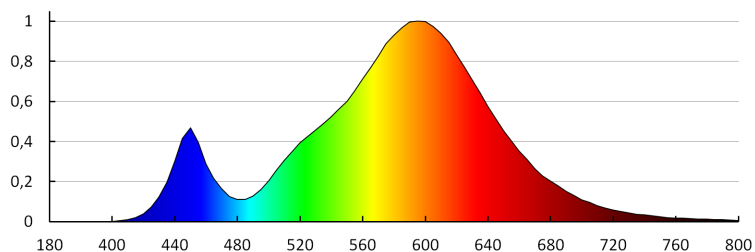

Doboz hossza [cm]: 51

Karton térfogata [m³]: 0.047239