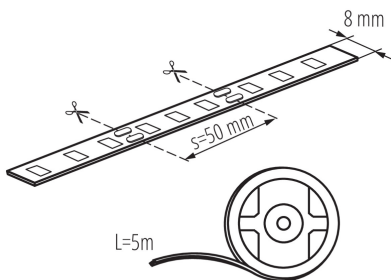

LED szalag

5905339245137

A Kanlux LEDS-B RGB modern dekorációs LED szalag. Tökéletes otthonokba, ahol az egyedi elrendezésnek csak a képzelet szab határt. Nagyon rugalmasak, jól tapadnak és hosszú élettartamúak. A fény színe a megvilágítandó hely és ízlés függvényében választható.

ÁLTALÁNOS ADATOK:

Alkalmazás helye: beltéri
Minimális távolság a megvilágított tárgytól: 0,1m
Hossz [mm]: 5000
Szélesség [mm]: 8
Magasság [mm]: 5000
Mélység [mm]: 1
Higanytartalom: nem

MŰSZAKI ADATOK:

Névleges feszültség [V]: 12 DC
Névleges teljesítmény [W]: 1m = 4,8
Áramütés elleni védelmi osztály: III
Dióda típusa: LED SMD
Fényforrás hasznos fényárama Φ_{use} [lm]: 0,5m=200
Fényforrás hasznos fényárama Φ_{use} [lm]: gömb (360°)
Fényforrás színe: meleg fehér
A korrelált színhőmérséklet [K]: 3000
Színkonzisztencia MacAdam-féle ellipszisekben: ≤ 6
Színvisszaadási index: 80
Fényforrás névleges élettartama [h]: 15000
Bekapcs/kikapcs ciklusok száma: ≥ 10000
Környezeti hőmérséklet-tartomány, melynek a termék ki lehet téve [° C]: 5÷25
Csatlakozó típusa: szabad kábelvégződések
IP védettségi fokozat: 65

LOGISZTIKAI ADATOK:

Csomagolás típusa: 25
Darabszám közbenső csomagolásban: 25
Darabszám gyűjtőcsomagolásban: 50
Nettó egység súly [g]: 68
Súly [g]: 150
Egységcsomagolás hossza [cm]: 20.5
Egységcsomagolás szélessége [cm]: 1
Egységcsomagolás magassága [cm]: 22.5
Doboz súlya [kg]: 7.5
Karton szélessége [cm]: 32.5
Doboz magassága [cm]: 28.5