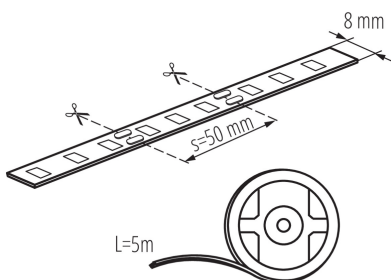

24515 LEDS-B 4.8W/M IP65-CW

LED szalag

5905339245151

A Kanlux LEDS-B RGB modern dekorációs LED szalag. Tökéletes otthonokba, ahol az egyedi elrendezésnek csak a képzelet szab határt. Nagyon rugalmasak, jól tapadnak és hosszú élettartamúak. A fény színe a megvilágítandó hely és ízlés függvényében választható.

ÁLTALÁNOS ADATOK:

Alkalmazás helye: beltéri
Minimális távolság a megvilágított tárgytól: 0,1m
Hossz [mm]: 5000
Szélesség [mm]: 8
Magasság [mm]: 5000
Mélység [mm]: 1
Higanytartalom: nem

MŰSZAKI ADATOK:

Névleges feszültség [V]: 12 DC
Névleges teljesítmény [W]: 1m = 4,8
Áramütés elleni védelmi osztály: III
Dióda típusa: LED SMD
Fényforrás hasznos fényárama Φ_{use} [lm]: 0,5m=225
Fényforrás hasznos fényárama Φ_{use} [lm]: gömb (360°)
Fényforrás színe: hideg fehér
A korrelált színhőmérséklet [K]: 6500
Színkonzisztencia MacAdam-féle ellipszisekben: ≤ 6
Színvisszaadási index: 80
Fényforrás névleges élettartama [h]: 15000
Bekapcs/kikapcs ciklusok száma: ≥ 10000
Környezeti hőmérséklet-tartomány, melynek a termék ki lehet téve [° C]: 5÷25
Csatlakozó típusa: szabad kábelvégződések
IP védettségi fokozat: 65

LOGISZTIKAI ADATOK:

Csomagolás típusa: 25
Darabszám közbenső csomagolásban: 25
Darabszám gyűjtőcsomagolásban: 50
Nettó egység súly [g]: 68
Súly [g]: 150
Egységcsomagolás hossza [cm]: 20.5
Egységcsomagolás szélessége [cm]: 1
Egységcsomagolás magassága [cm]: 22.5
Doboz súlya [kg]: 7.5
Karton szélessége [cm]: 32.5
Doboz magassága [cm]: 28.5

LED szalag

Doboz hossza [cm]: 51

Karton térfogata [m³]: 0.047239

TARTOZÉKOK:

19030 CONNECTOR 8

Csatlakozó LED szalaghoz,
CONNECTOR 8 (19030)

19032 CONNECTOR 8-CP

Csatlakozó LED szalaghoz,
CONNECTOR 8-CP (19032)