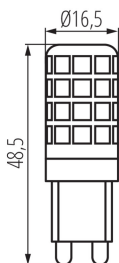

24520 ZUBI LED 3,5W G9-WW

LED fényforrás

5905339245205

A Kanlux ZUBI LED egy energiatakarékos, kisméretű fényforrás, melynek opál búrája csökkenti a zavaró fényhatást és elegáns, kifinomult megjelenést biztosít. A Kanlux ZUBI fényforrások szerkezete széles világítási szöget biztosít, minek köszönhetően kiválóan alkalmazható nyitott lámpatestekben és csillárokból.

ÁLTALÁNOS ADATOK:

Szín: fehér

Kiemelő világításra szolgál: nem vonatkozik

Fényerőszabályozható: nem

Szélesség [mm]: 16.5

Magasság [mm]: 48.5

Átmérő [mm]: 16.5

Mélység [mm]: 16.5

Higanytartalom: nem

MŰSZAKI ADATOK:

Névleges feszültség [V]: 220-240 AC

Névleges frekvencia [Hz]: 50

Fényforrás teljesítménytényezője: 0.4

Névleges teljesítmény [W]: 3.5

Anyag: műanyag

Fényforrások: G9

Dióda típusa: LED SMD

Teljes mért fényáram [lm]: 300

Fényforrás hasznos fényárama Φ_{use} [lm]: 300

Fényforrás hasznos fényárama Φ_{use} [lm]: gömb (360°)

Fényforrás színe: meleg fehér

A korrelált színhőmérséklet [K]: 3000

Színkonzisztencia MacAdam-féle ellipszisekben: ≤ 6

Színvisszaadási index: 80

Foglalat: G9

Fényforrás névleges élettartama [h]: 15000

Bekapcs/kikapcs ciklusok száma: ≥ 10000

Névleges sugárzási szög [°]: 320

Névleges sugárzási szög [°]: 320

Névleges áramérték [mA]: 32

Éves energiafogyasztás [kWh]/1000h: 4

Lámpa fényereje [lm/W]: 86

Gyújtási idő [s]: $\leq 0,5$

Fényforrás felfűtési ideje a teljes fényáram 60%-ig [s]: kihagyható

Fényforrás felfűtési ideje 95%-ig [s]: < 2

Fényforrás korai elhasználódás mutató: $< 5\%$ po 1000h

Fényforrás tartóssági együttthatója 6000h után [%]: ≥ 90