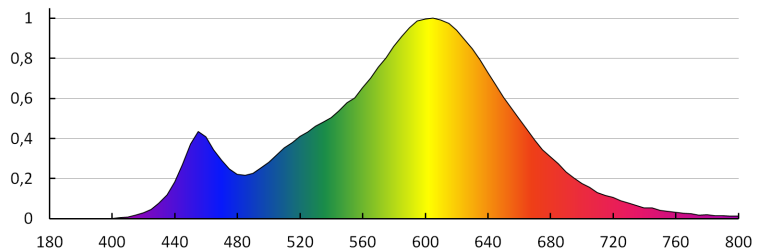

LOGISZTIKAI ADATOK:

Csomagolás típusa: 10

Darabszám közbenső csomagolásban: 10

Darabszám gyűjtőcsomagolásban: 100

Nettó egységsúly [g]: 12

Súly [g]: 46.8

Egységcsomagolás hossza [cm]: 11.5

Egységcsomagolás szélessége [cm]: 3

Egységcsomagolás magassága [cm]: 16.5

Doboz súlya [kg]: 4.68

Karton szélessége [cm]: 41

Doboz magassága [cm]: 17.5

Doboz hossza [cm]: 64

Karton térfogata [m³]: 0.04592

KANLUX S.A. (kat 24520) ZUBI LED 3,5W G9-WW / Krzywa rozsyłu światła (biegunowo)