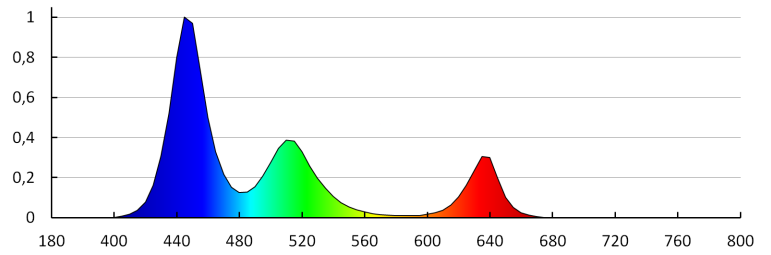

LED szalag

TARTOZÉKOK:

19036 CONNECTOR RGB 10-CP Csatlakozó LED szalaghoz,
CONNECTOR RGB 10-CP
(19036)

19037 CONNECTOR RGB 10-CPC Csatlakozó LED szalaghoz,
CONNECTOR RGB 10-CPC
(19037)

19038 CONNECTOR RGB 10 Csatlakozó LED szalaghoz,
CONNECTOR RGB 10
(19038)

22140 CONTROLLER LED RGB-RF Vezérlő RGB + távirányító,
CONTROLLER LED RGB-RF
(22140)