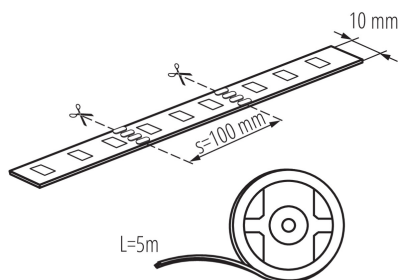

### ÁLTALÁNOS ADATOK:

**Alkalmazás helye:** kültéri

**Minimális távolság a megvilágított tárgytól:** 0,1m

**Hossz [mm]:** 5000

**Szélesség [mm]:** 10

**Magasság [mm]:** 5000

**Higanytartalom:** nem

**Egységcsomagolás szélessége [cm]:** 1

**Egységcsomagolás magassága [cm]:** 22.5

**Doboz súlya [kg]:** 8.2

**Karton szélessége [cm]:** 32.5

**Doboz magassága [cm]:** 28.5

**Doboz hossza [cm]:** 51

**Karton térfogata [m<sup>3</sup>]:** 0.047239