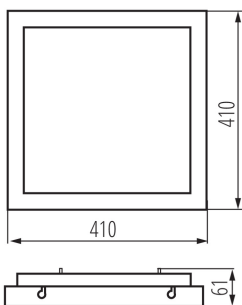

24641 TYBIA LED 38W-NW-SE

Mennyezeti LED lámpa

5905339246417

A Kanlux TYBIA LED egy SMD diódákat tartalmazó, általános megvilágításra szolgáló lámpatest, mely kiváló folyosókon, lépcsőházakban, szociális helyiségekben vagy mosókonyhákban. A termék alacsony energia fogyasztást és hosszú távú, karbantartás mentes alkalmazást biztosít.

ÁLTALÁNOS ADATOK:

Szín: szürke / fehér
Beszereles helye: szerelés: mennyezeti
Alkalmazás helye: beltéri
Relé érintkezői közötti mikrorés: igen
Minimális távolság a megvilágított tárgytól: 0,5m
Fényerőszabályozható: nem
Mozgásérzékelés: igen
Hossz [mm]: 410
Szélesség [mm]: 410
Magasság [mm]: 61
Érzékenység beállítás: igen
Higanytartalom: nem
Integrált LED fényforrás: igen

MŰSZAKI ADATOK:

Névleges feszültség [V]: 220-240 AC
Névleges frekvencia [Hz]: 50
Maximális teljesítmény [W]: 38
Áramütés elleni védelmi osztály: I
Búra anyaga: PMMA
Dióda típusa: LED SMD
Lámpatest fényárama [lm]: 3800
Fényforrás hasznos fényárama Φ_{use} [lm]: 5700
Fényforrás hasznos fényárama Φ_{use} [lm]: gömb (360°)
Fényforrás színe: fehér
A korrelált színhőmérséklet [K]: 4000
Színkonzisztencia MacAdam-féle ellipszisekben: ≤ 6
Színvisszaadási index: 80
Élettartam [h]: 30000
Fényáram-stabilitás a névleges élettartam végén: L70B50
Bekapcs/kikapcs ciklusok száma: ≥ 20000
Sugárzási szög [°]: 110
Lámpa fényereje [lm/W]: 100
Környezeti hőmérséklet-tartomány, melynek a termék ki lehet téve [° C]: 5÷25
Lámpaház anyaga: alumínium ötvözet
Érzékelő típusa: mikrohullámú
Csatlakozó típusa: önzáró sorkapocs