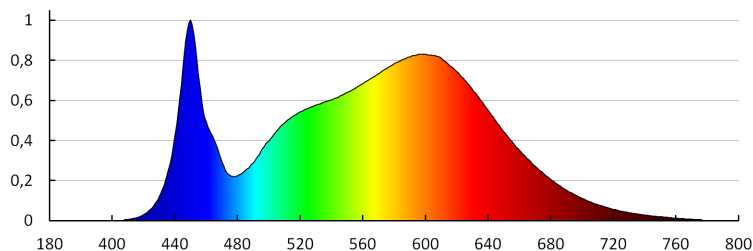

EGYÉB INFORMÁCIÓK::

- 5 év garancia a weblapon elérhető garancianyilatkozatnak megfelelően