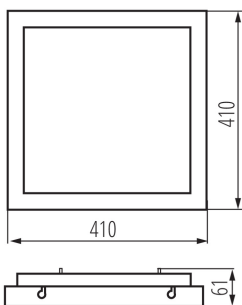

24642 TYBIA LED 38W-NW B

Mennyezeti LED lámpa

5905339246424

A Kanlux TYBIA LED egy SMD diódákat tartalmazó, általános megvilágításra szolgáló lámpatest, mely kiváló folyosókon, lépcsőházakban, szociális helyiségekben vagy mosókonyhákban. A termék alacsony energia fogyasztást és hosszú távú, karbantartás mentes alkalmazást biztosít.

ÁLTALÁNOS ADATOK:

Szín: fekete

Beszelés helye: szerelés: mennyezeti

Alkalmazás helye: beltéri

Minimális távolság a megvilágított tárgytól: 0,5m

Fényerőszabályozható: nem

Hossz [mm]: 410

Szélesség [mm]: 410

Magasság [mm]: 61

Higanytartalom: nem

Integrált LED fényforrás: igen

MŰSZAKI ADATOK:

Névleges feszültség [V]: 220-240 AC

Névleges frekvencia [Hz]: 50

Maximális teljesítmény [W]: 38

Áramütés elleni védelmi osztály: I

Búra anyaga: PMMA

Dióda típusa: LED SMD

Lámpatest fényárama [lm]: 3800

Fényforrás hasznos fényárama Φ_{use} [lm]: 5700

Fényforrás hasznos fényárama Φ_{use} [lm]: gömb (360°)

Fényforrás színe: fehér

A korrelált színhőmérséklet [K]: 4000

Színkonzisztencia MacAdam-féle ellipszisekben: ≤ 6

Színvisszaadási index: 80

Élettartam [h]: 30000

Fényáram-stabilitás a névleges élettartam végén: L70B50

Bekapcs/kikapcs ciklusok száma: ≥ 20000

Sugárzási szög [°]: 110

Lámpa fényereje [lm/W]: 100

Környezeti hőmérséklet-tartomány, melynek a termék ki lehet téve [° C]: 5÷25

Lámpaház anyaga: alumínium ötvözet

Csatlakozó típusa: önzáró sorkapocs

Alkalmazott vezetékek keresztmetszet-tartománya

[mm²]: 1-2,5

Fényforrás felfűtési ideje [s]: ≤ 1

Fényforrás gyújtási ideje [s]: $\leq 0,5$