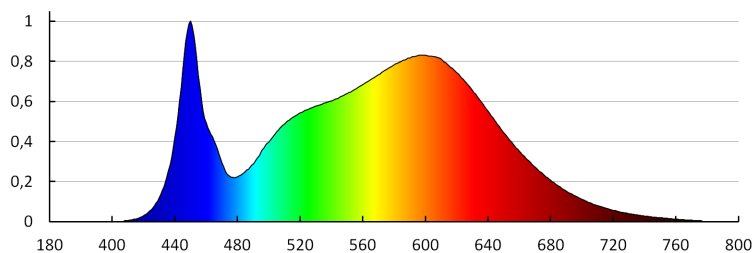

EGYÉB INFORMÁCIÓK::

- 5 év garancia a weblapon elérhető garancianyilatkozatnak megfelelően

KANLUX S.A. (kat 24642) TYBIA LED 38W-NW B / LDC (Polar)