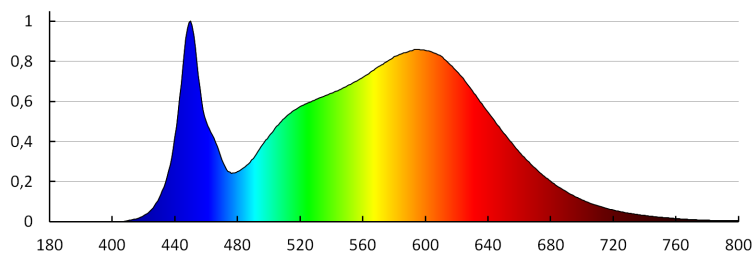

EGYÉB INFORMÁCIÓK::

- 5 év garancia a weblapon elérhető garancianyilatkozatnak megfelelően

KANLUX S.A. (kat 24645) TYBIA M 25W-NW B / LDC (Polar)