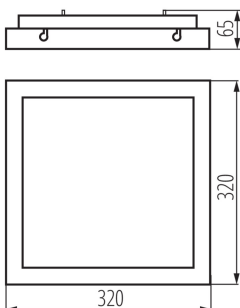

ÁLTALÁNOS ADATOK:

Szín: fekete

Beszereles helye: szerelés: mennyezeti

Alkalmazás helye: beltéri

Minimális távolság a megvilágított tárgytól: 0,5m

Fényerőszabályozható: nem

Hossz [mm]: 320

Szélesség [mm]: 320

Magasság [mm]: 65

Higanytartalom: nem

Integrált LED fényforrás: igen

MŰSZAKI ADATOK:

Névleges feszültség [V]: 220-240 AC

Névleges frekvencia [Hz]: 50

Maximális teljesítmény [W]: 25

Áramütés elleni védelmi osztály: I

Búra anyaga: PMMA

Dióda típusa: LED SMD

Lámpatest fényárama [lm]: 2600

Fényforrás hasznos fényárama Φ_{use} [lm]: 3850

Fényforrás hasznos fényárama Φ_{use} [lm]: gömb (360°)

Fényforrás színe: fehér

A korrelált színhőmérséklet [K]: 4000

Színkonzisztencia MacAdam-féle ellipszisekben: ≤ 6

Színvisszaadási index: 80

Élettartam [h]: 30000

Fényáram-stabilitás a névleges élettartam végén: L70B50

Bekapcs/kikapcs ciklusok száma: ≥ 15000

Sugárzási szög [°]: 110

Lámpa fényereje [lm/W]: 104

Környezeti hőmérséklet-tartomány, melynek a termék ki lehet téve [° C]: 5÷25

Lámpaház anyaga: alumínium ötvözet

Csatlakozó típusa: önzáró sorkapocs

Alkalmazott vezeték keresztmetszet-tartománya [mm²]: 1-2,5

Fényforrás felfűtési ideje [s]: ≤ 1

Fényforrás gyújtási ideje [s]: $\leq 0,5$