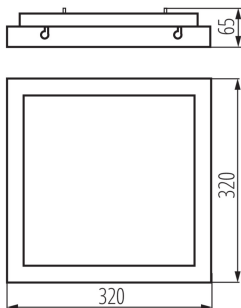

Mennyezeti LED lámpa

5905339246462

A Kanlux TYBIA LED egy SMD diódákat tartalmazó, általános megvilágításra szolgáló lámpatest, mely kiváló folyosókon, lépcsőházakban, szociális helyiségekben vagy mosókonyhákban. A termék alacsony energia fogyasztást és hosszú távú, karbantartás mentes alkalmazást biztosít.

ÁLTALÁNOS ADATOK:

Szín: szürke

Beszereles helye: szerelés: mennyezeti

Alkalmazás helye: beltéri

Minimális távolság a megvilágított tárgytól: 0,5m

Fényerőszabályozható: nem

Mozgásérzékelés: igen

Cserélhető fényforrás: nem

Hossz [mm]: 320

Szélesség [mm]: 320

Magasság [mm]: 61

Higanytartalom: nem

Integrált LED fényforrás: igen

MŰSZAKI ADATOK:

Névleges feszültség [V]: 220-240 AC

Névleges frekvencia [Hz]: 50

Maximális teljesítmény [W]: 25

Áramütés elleni védelmi osztály: I

Búra anyaga: PMMA

Dióda típusa: LED SMD

Lámpatest fényárama [lm]: 2600

Fényforrás hasznos fényárama Φ_{use} [lm]: 3850

Fényforrás hasznos fényárama Φ_{use} [lm]: gömb (360°)

Fényforrás színe: fehér

A korrelált színhőmérséklet [K]: 4000

Színkonzisztencia MacAdam-féle ellipszisekben: ≤ 6

Színvisszaadási index: 80

Élettartam [h]: 30000

Fényáram-stabilitás a névleges élettartam végén: L70B50

Bekapcs/kikapcs ciklusok száma: ≥ 15000

Sugárzási szög [°]: 110

Lámpa fényereje [lm/W]: 104

Környezeti hőmérséklet-tartomány, melynek a termék ki lehet téve [° C]: 5÷25

Lámpaház anyaga: alumínium ötvözet

Érzékelő típusa: mikrohullámú

Csatlakozó típusa: önzáró sorkapocs

Alkalmazott vezetékek keresztmetszet-tartománya