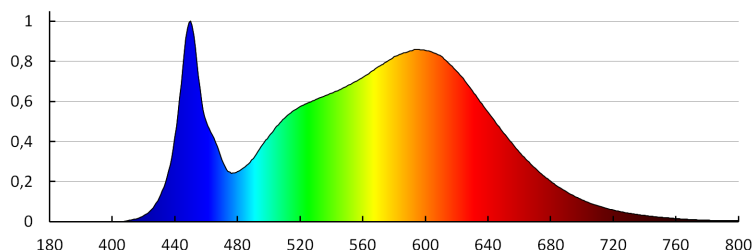

EGYÉB INFORMÁCIÓK::

- 5 év garancia a weblapon elérhető garancianyilatkozatnak megfelelően

KANLUX S.A. (kat 24646) TYBIA M 25W-NW-SE GY / LDC (Polar)