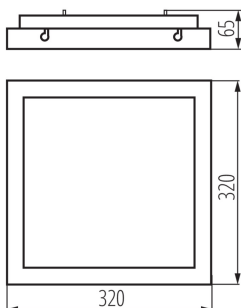

ÁLTALÁNOS ADATOK:

Szín: fekete

Beszereles helye: szerelés: mennyezeti

Alkalmazás helye: beltéri

Minimális távolság a megvilágított tárgytól: 0,5m

Csak a belső elektronikus rendszer segítségével

dimmerelhető: nem

Fényerőszabályozható: nem

Mozgásérzékelés: igen

Cserélhető fényforrás: nem

Hossz [mm]: 320

Szélesség [mm]: 320

Magasság [mm]: 65

Higanytartalom: nem

Integrált LED fényforrás: igen

MŰSZAKI ADATOK:

Névleges feszültség [V]: 220-240 AC

Névleges frekvencia [Hz]: 50

Maximális teljesítmény [W]: 25

Áramütés elleni védelmi osztály: I

Búra anyaga: PMMA

Dióda típusa: LED SMD

Lámpatest fényárama [lm]: 2600

Fényforrás hasznos fényárama Φ_{use} [lm]: 3850

Fényforrás hasznos fényárama Φ_{use} [lm]: gömb (360°)

Fényforrás színe: fehér

A korrelált színhőmérséklet [K]: 4000

Színkonzisztencia MacAdam-féle ellipszisekben: ≤ 6

Színvisszaadási index: 80

Élettartam [h]: 30000

Fényáram-stabilitás a névleges élettartam végén: L70B50

Bekapcs/kikapcs ciklusok száma: ≥ 15000

Sugárzási szög [°]: 110

Lámpa fényereje [lm/W]: 104

Környezeti hőmérséklet-tartomány, melynek a termék ki lehet téve [° C]: 5÷25

Lámpaház anyaga: alumínium ötvözet

Érzékelő típusa: mikrohullámú