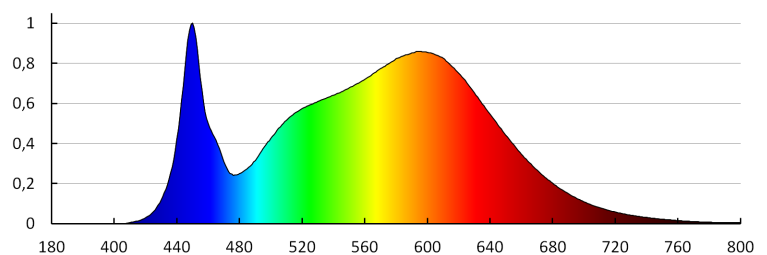

KANLUX S.A. (kat 24647) TYBIA M 25W-NW-SE B / LDC (Polar)

Csatlakozó típusa: önzáró sorkapocs

Alkalmazott vezetékek keresztmetszet-tartománya

[mm²]: 1-2,5

Érzékelő működési ideje [másodperc-perc]: 5-15

Fényforrás felfűtési ideje [s]: ≤1

Fényforrás gyújtási ideje [s]: ≤0,5

Érzékelő működési szöge [°]: 360

IP védettségi fokozat: 20

Érzékelési tartomány [m]: 9.5

LOGISZTIKAI ADATOK:

Csomagolás típusa: 10

Darabszám közbenső csomagolásban: 1

Darabszám gyűjtőcsomagolásban: 10

Nettó egységsúly [g]: 1512

Súly [g]: 1816

Egységcsomagolás hossza [cm]: 33

Egységcsomagolás szélessége [cm]: 33

Egységcsomagolás magassága [cm]: 7.5

Doboz súlya [kg]: 18.16

Karton szélessége [cm]: 35

Doboz magassága [cm]: 35

Doboz hossza [cm]: 77

Karton térfogata [m³]: 0.094325

EGYÉB INFORMÁCIÓK::

- 5 év garancia a weblapon elérhető garancianyilatkozatnak megfelelően