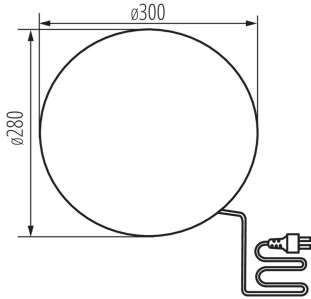

ÁLTALÁNOS ADATOK:

Szín: gránit

Beszereles helye: szerelés: talajba süllyesztett

Alkalmazás helye: kültéri

Minimális távolság a megvilágított tárgytól: 0,2m

Magasság [mm]: 280

Átmérő [mm]: 300

MŰSZAKI ADATOK:

Foglalat : E27

Környezeti hőmérséklet-tartomány, melynek a termék ki lehet téve [° C]: -20÷35

Lámpaház anyaga: ABS

Csatlakozó típusa: vezeték dugvillával

Kábel típusa: H05RN-F

Vezeték hossz [m]: 3

Vezeték keresztmetszete [mm²]: 1

Egységcsomagolás hossza [cm]: 30

Egységcsomagolás szélessége [cm]: 30

Egységcsomagolás magassága [cm]: 31

Doboz súlya [kg]: 3.73

Karton szélessége [cm]: 32.5

Doboz magassága [cm]: 34.5

Doboz hossza [cm]: 62

Karton térfogata [m³]: 0.069518

Cserélhető fényforrású kerti lámpatest

EGYÉB INFORMÁCIÓK::

- a készletben 3 m vezeték