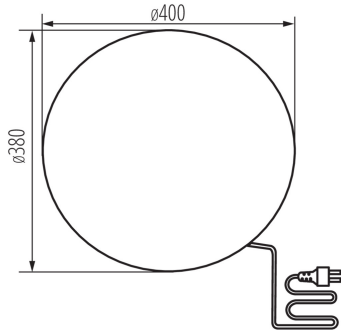

ÁLTALÁNOS ADATOK:

Szín: gránit

Beszereles helye: szerelés: talajba süllyesztett

Alkalmazás helye: kültéri

Minimális távolság a megvilágított tárgytól: 0,2m

Magasság [mm]: 380

Átmérő [mm]: 400

MŰSZAKI ADATOK:

Foglalat : E27

Környezeti hőmérséklet-tartomány, melynek a termék ki lehet téve [° C]: -20÷35

Lámpaház anyaga: ABS

Csatlakozó típusa: vezeték dugvillával

Kábel típusa: H05RN-F

Vezeték hossz [m]: 3

Vezeték keresztmetszete [mm²]: 1

Egységcsomagolás hossza [cm]: 40

Egységcsomagolás szélessége [cm]: 40

Egységcsomagolás magassága [cm]: 39

Doboz súlya [kg]: 2.88

Karton szélessége [cm]: 40

Doboz magassága [cm]: 39

Doboz hossza [cm]: 40

Karton térfogata [m³]: 0.0624

Cserélhető fényforrású kerti lámpatest

EGYÉB INFORMÁCIÓK::

- a készletben 3 m vezeték