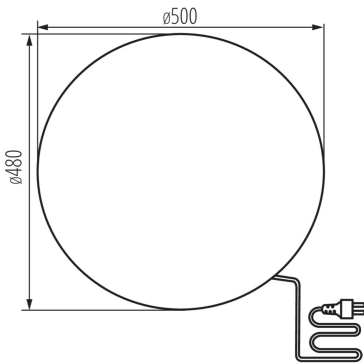

ÁLTALÁNOS ADATOK:

Szín: gránit

Beszereles helye: szerelés: talajba süllyesztett

Alkalmazás helye: kültéri

Minimális távolság a megvilágított tárgytól: 0,2m

Magasság [mm]: 480

Átmérő [mm]: 500

MŰSZAKI ADATOK:

Foglalat : E27

Környezeti hőmérséklet-tartomány, melynek a termék ki lehet téve [° C]: -20÷35

Lámpaház anyaga: ABS

Csatlakozó típusa: vezeték dugvillával

Kábel típusa: H05RN-F

Vezeték hossz [m]: 3

Vezeték keresztmetszete [mm²]: 1

Egységcsomagolás szélessége [cm]: 50.5

Egységcsomagolás magassága [cm]: 51

Doboz súlya [kg]: 4.07

Karton szélessége [cm]: 50.5

Doboz magassága [cm]: 51

Doboz hossza [cm]: 50.5

Karton térfogata [m³]: 0.130063

Cserélhető fényforrású kerti lámpatest

EGYÉB INFORMÁCIÓK::

- a készletben 3 m vezeték