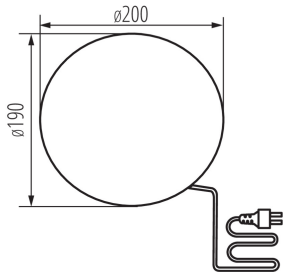

Minimális távolság a megvilágított tárgytól: 0,2m

Magasság [mm]: 190

Átmérő [mm]: 200

MŰSZAKI ADATOK:

Névleges feszültség [V]: 220-240 AC

Névleges frekvencia [Hz]: 50

Maximális teljesítmény [W]: max 15

Áramütés elleni védelmi osztály: II

Kábel típusa: H05RN-F

Vezeték hossz [m]: 3

Vezeték keresztmetszete [mm²]: 1

IP védettségi fokozat: 65

LOGISZTIKAI ADATOK:

Csomagolás típusa: 4

Darabszám közbenső csomagolásban: 1

Darabszám gyűjtőcsomagolásban: 4

Darabszám egy raklap rétegen: 24

Nettó egység súly [g]: 750

Súly [g]: 1050

Egységcsomagolás hossza [cm]: 20

Egységcsomagolás szélessége [cm]: 20

Egységcsomagolás magassága [cm]: 22

Doboz súlya [kg]: 4.2

Karton szélessége [cm]: 42.5

Doboz magassága [cm]: 25

Doboz hossza [cm]: 42.5

Karton térfogata [m³]: 0.045156

Cserélhető fényforrású kerti lámpatest

EGYÉB INFORMÁCIÓK::

- a készletben 3 m vezeték
- a szett tartalmazza a talajba ágyazást lehetővé tevő 4 db leszúró tüskét