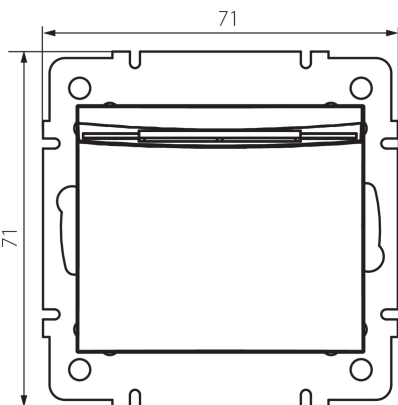

Magasság [mm]: 71

Szerelődoboz átmérője: 60

Szerelési mélység: 25

MŰSZAKI ADATOK:

Névleges feszültség [V]: 250 AC

Áramütés elleni védelmi osztály: II

Anyag: PC

Érintkezők anyaga: CuSn94

Kapocs típusa: csavaros szorító

Műanyag: PC

Névleges áram [Ax]: 10

IP védettségi fokozat: 20

LOGISZTIKAI ADATOK:

Csomagolás típusa: 10

Darabszám közbenső csomagolásban: 10

Darabszám gyűjtőcsomagolásban: 120

Nettó egység súly [g]: 64

Súly [g]: 82.83

Egységcsomagolás hossza [cm]: 9

Egységcsomagolás szélessége [cm]: 5

Egységcsomagolás magassága [cm]: 14

Doboz súlya [kg]: 9.9396

Karton szélessége [cm]: 26.5

Doboz magassága [cm]: 32

Doboz hossza [cm]: 44

Karton térfogata [m³]: 0.037312

24728 DOMO 01-1190-102 bi

Késleltetett kikapcsolású hotel kártyás kapcsoló