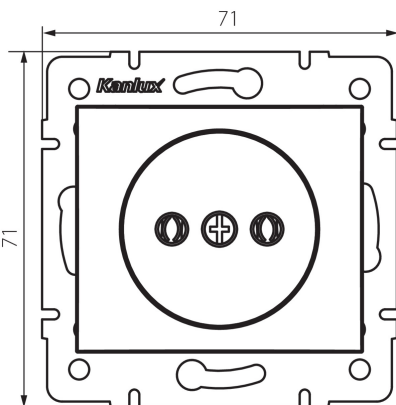

24729 DOMO 01-1210-102 bi

Dugalj, földelés nélkül

5905339247292

ÁLTALÁNOS ADATOK:

Szín: fehér

Beszereles helye: szerelés: fali süllyesztett

Szélesség [mm]: 71

Magasság [mm]: 71

Szerelődoboz átmérője: 60

Szerelési mélység: 25

Aljzatok száma: 1

MŰSZAKI ADATOK:

Névleges feszültség [V]: 250 AC

Névleges áram [A]: 16

Áramütés elleni védelmi osztály: II

Anyag: PC

Érintkezők anyaga: CuSn94

Földelés típusa: 2P

Kapocs típusa: csavaros szorító

Műanyag: PC

IP védettség fokozat: 20

LOGISZTIKAI ADATOK:

Csomagolás típusa: 10

Darabszám közbenső csomagolásban: 10

Darabszám gyűjtőcsomagolásban: 120

Nettó egység súly [g]: 58

Súly [g]: 70.58

Egységcsomagolás hossza [cm]: 10

Egységcsomagolás szélessége [cm]: 4

Egységcsomagolás magassága [cm]: 14

Doboz súlya [kg]: 8.4696