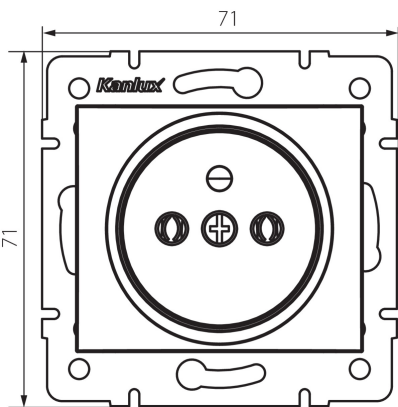

### ÁLTALÁNOS ADATOK:

**Szín:** fehér

**Beszereles helye:** szerelés: fali süllyesztett

**Szélesség [mm]:** 71

**Magasság [mm]:** 71

**Szerelődoboz átmérője:** 60

**Szerelési mélység:** 25

**Aljzatok száma:** 1

### MŰSZAKI ADATOK:

**Névleges feszültség [V]:** 250 AC

**Névleges áram [A]:** 16

**Áramütés elleni védelmi osztály:** I

**Anyag:** PC

**Érintkezők anyaga:** CuSn94

**Földelés típusa:** e-típusú

**Kapocs típusa:** csavaros szorító