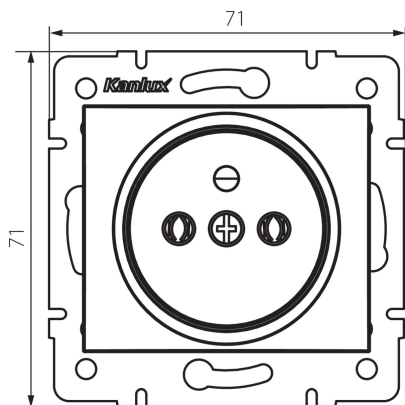

24736 DOMO 01-1252-134 czw.

Dugalj, francia (DATA)

5905339247360

ÁLTALÁNOS ADATOK:

Szín: piros

Beszereles helye: szerelés: fali süllyesztett

Szélesség [mm]: 71

Magasság [mm]: 71

Szerelődoboz átmérője: 60

Szerelési mélység: 25

Aljzatok száma: 1

MŰSZAKI ADATOK:

Névleges feszültség [V]: 250 AC

Névleges áram [A]: 16

Áramütés elleni védelmi osztály: I

Anyag: PC

Érintkezők anyaga: CuSn94

Földelés típusa: e-típusú

Kapocs típusa: csavaros szorító

Műanyag: PC

IP védettség fokozat: 20

LOGISZTIKAI ADATOK:

Csomagolás típusa: 10

Darabszám közbenső csomagolásban: 10

Doboz magassága [cm]: 32

Doboz hossza [cm]: 44

Karton térfogata [m³]: 0.035904

24736 DOMO 01-1252-134 czw.

Dugalj, francia (DATA)