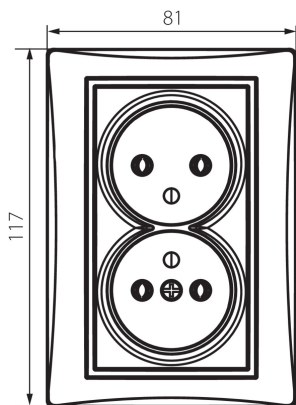

24739 DOMO 01-1261-102 bi

Dupla dugalj, francia, komplett

5905339247391

ÁLTALÁNOS ADATOK:

Szín: fehér

Beszereles helye: szerelés: fali süllyesztett

Szélesség [mm]: 81

Magasság [mm]: 110

Szerelődoboz átmérője: 68

Szerelési mélység: 25

Aljzatok száma: 2

MŰSZAKI ADATOK:

Névleges feszültség [V]: 250 AC

Névleges áram [A]: 16

Áramütés elleni védelmi osztály: I

Anyag: PC

Érintkezők anyaga: CuSn94

Földelés típusa: e-típusú

Kapocs típusa: csavaros szorító

Műanyag: PC

IP védettség fokozat: 20

LOGISZTIKAI ADATOK:

Csomagolás típusa: 10

Darabszám közbenső csomagolásban: 10

Karton szélessége [cm]: 25

Doboz magassága [cm]: 52.5

Doboz hossza [cm]: 52

Karton térfogata [m³]: 0.06825

24739 DOMO 01-1261-102 bi

Dupla dugalj, francia, komplett