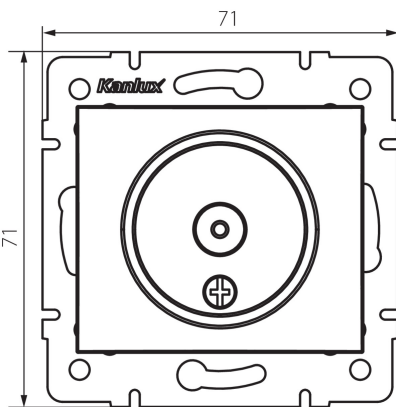

24742 DOMO 01-1290-002 bi

Antennacsatlakozó TV aljzat átmenő

5905339247421

ÁLTALÁNOS ADATOK:

Szín: fehér

Beszereles helye: szerelés: fali süllyesztett

Szélesség [mm]: 69

Magasság [mm]: 64

Szerelődoboz átmérője: 60

Aljzatok száma: 1

MŰSZAKI ADATOK:

Anyag: PC

Aljzatok típusa: antennacsatlakozó TV aljzat átmenő

Műanyag: PC

IP védelem fokozat: 20

LOGISZTIKAI ADATOK:

Csomagolás típusa: 10

Darabszám közbenső csomagolásban: 10

Darabszám gyűjtőcsomagolásban: 120

Nettó egység súly [g]: 66

Súly [g]: 78.33

Egységcsomagolás hossza [cm]: 10

Egységcsomagolás szélessége [cm]: 4

Egységcsomagolás magassága [cm]: 14

Doboz súlya [kg]: 9.3996

Karton szélessége [cm]: 25.5

Doboz magassága [cm]: 32

Doboz hossza [cm]: 44

Karton térfogata [m³]: 0.035904