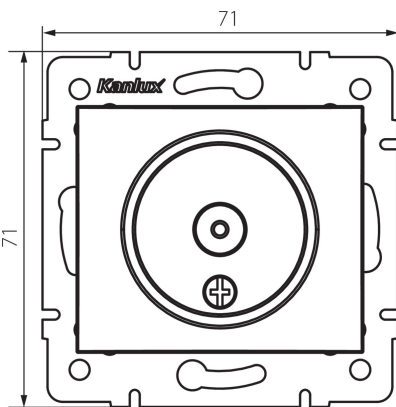

## 24743 DOMO 01-1300-002 bi

Antennacsatlakozó TV aljzat végzáró

5905339247438

### ÁLTALÁNOS ADATOK:

**Szín:** fehér

**Beszereles helye:** szerelés: fali süllyesztett

**Szélesség [mm]:** 69

**Magasság [mm]:** 64

**Szerelődoboz átmérője:** 60

**Aljzatok száma:** 1

### MŰSZAKI ADATOK:

**Anyag:** PC

**Aljzatok típusa:** antennacsatlakozó TV aljzat végzáró

**Műanyag:** PC

**IP védelethez fokozat:** 20