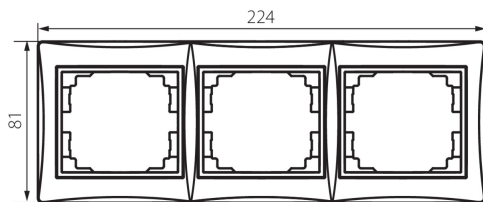

24764 DOMO 01-1480-002 bi

Hármas keret, vízszintes

5905339247643

ÁLTALÁNOS ADATOK:

Szín: fehér

Szélesség [mm]: 223

Magasság [mm]: 81

MŰSZAKI ADATOK:

Anyag: PC

Műanyag: PC

LOGISZTIKAI ADATOK:

Csomagolás típusa: 10

Darabszám közbenső csomagolásban: 10

Darabszám gyűjtőcsomagolásban: 120

Nettó egységsúly [g]: 46

Súly [g]: 59.75

Egységcsomagolás hossza [cm]: 10

Egységcsomagolás szélessége [cm]: 1

Egységcsomagolás magassága [cm]: 29

Doboz súlya [kg]: 7.17

Karton szélessége [cm]: 25

Doboz magassága [cm]: 42

Doboz hossza [cm]: 37.5

Karton térfogata [m³]: 0.039375